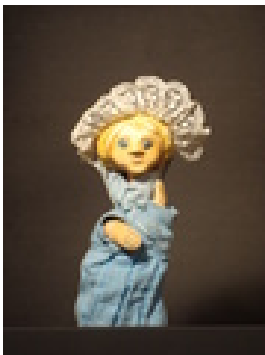

Kirsten, Christian  
**Gartenzeit - Der Maschinen-Götz**

1989

Performance, Performance

Metall, Textil, Pappmachee

55 x 12 cm

Werkverzeichnisnummer: **1989-Pu-216**

Provenienz: Eigentümer: im Besitz Künstler:in