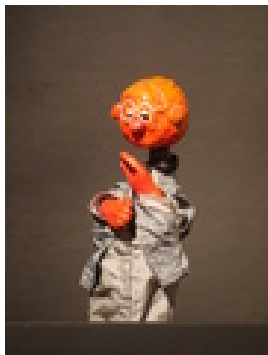

Kirsten, Christian  
**Gartenzeit - Der Anpasser-Teufel**

1989

Performance, Performance

Textil, Pappmachee

50 x 22 cm

Werkverzeichnisnummer: **1989-Pu-213**

Provenienz: Eigentümer: im Besitz Künstler:in

Permalink: [https://www.werkdatenbank.de/documents/obj/wdb\\_99014384](https://www.werkdatenbank.de/documents/obj/wdb_99014384)  
Bildrechte: © Kirsten, Christian  
Inhaber:in der Rechte an der Abbildung:  
Kirsten, Christian, RV-FZ-PA