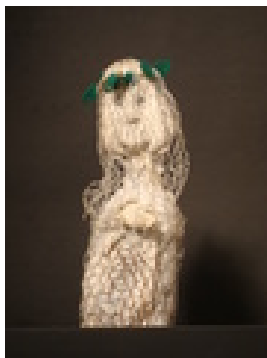

Kirsten, Christian  
**Gartenzeit - Der Streithammel**

1989

Performance, Performance

Textil, Pappmachee

52 x 22 cm

Werkverzeichnisnummer: **1989-Pu-203**

Provenienz: Eigentümer: im Besitz Künstler:in

Permalink: [https://www.werkdatenbank.de/documents/obj/wdb\\_99014369](https://www.werkdatenbank.de/documents/obj/wdb_99014369)  
Bildrechte: © Kirsten, Christian  
Inhaber:in der Rechte an der Abbildung:  
Kirsten, Christian, RV-FZ-PA