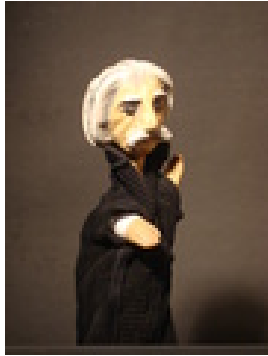

Kirsten, Christian  
**Gartenzeit - Ein Fisch**

1989

Performance, Performance

Textil

30 x 18 cm

Werkverzeichnisnummer: **1989-Pu-211**

Provenienz: Eigentümer: im Besitz Künstler:in

Permalink: [https://www.werkdatenbank.de/documents/obj/wdb\\_99014377](https://www.werkdatenbank.de/documents/obj/wdb_99014377)  
Bildrechte: © Kirsten, Christian  
Inhaber:in der Rechte an der Abbildung:  
Kirsten, Christian, RV-FZ-PA