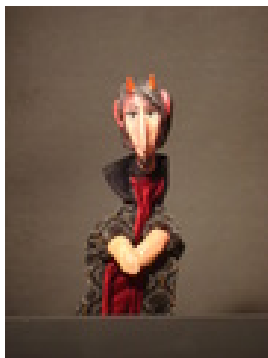

Kirsten, Christian  
**Gartenzeit - Der Wissenschaftler Albert Einstein**

1989

Performance, Performance

Textil, Pappmachee

50 x 22 cm

Werkverzeichnisnummer: **1989-Pu-212**

Provenienz: Eigentümer: im Besitz Künstler:in