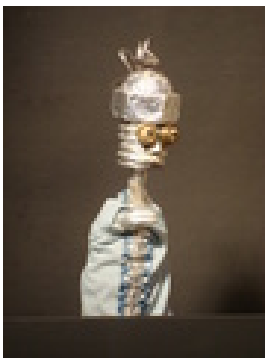

Kirsten, Christian  
**Gartenzeit - Die Anpasser-Gurke**

1989

Performance, Performance

Textil, Pappmachee

60 x 22 cm

Werkverzeichnisnummer: **1989-Pu-215**

Provenienz: Eigentümer: im Besitz Künstler:in

Permalink: [https://www.werkdatenbank.de/documents/obj/wdb\\_99014381](https://www.werkdatenbank.de/documents/obj/wdb_99014381)  
Bildrechte: © Kirsten, Christian  
Inhaber:in der Rechte an der Abbildung:  
Kirsten, Christian, RV-FZ-PA